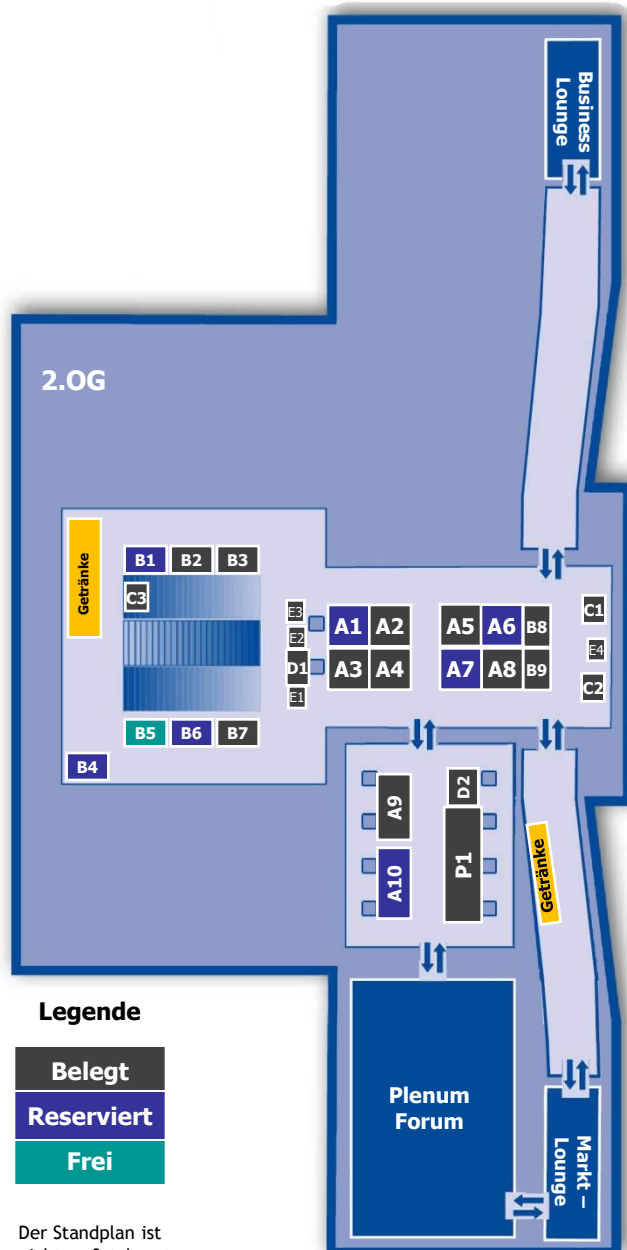

4. Bayerisches Anwenderforum eGovernment 2012

Stand: 14.05.2012

Stand	Aussteller
P 1	Accenture
A 1	LVG / GDI
A 2	T-Systems
A 3	mgm/secunet
A 4	ESRI
A 5	Fujitsu
A 6	Dell
A 7	HP
A 8	IBM
A 9	Computacenter
A 10	IHK
B 1	reserviert
B 2	OMNINET
B 3	AMD
B 4	Brother
B 5	6 m ²
B 6	Siemens
B 7	Hitachi
B 8	LG
B 9	Microsens
D 1	INFORA
D 2	Microsoft
C 1	Nuance
C 2	RIB
C 3	BSZ
E 1	mc ²
E 2	CA Deutschland
E 3	Tolina
E 4	DM GmbH